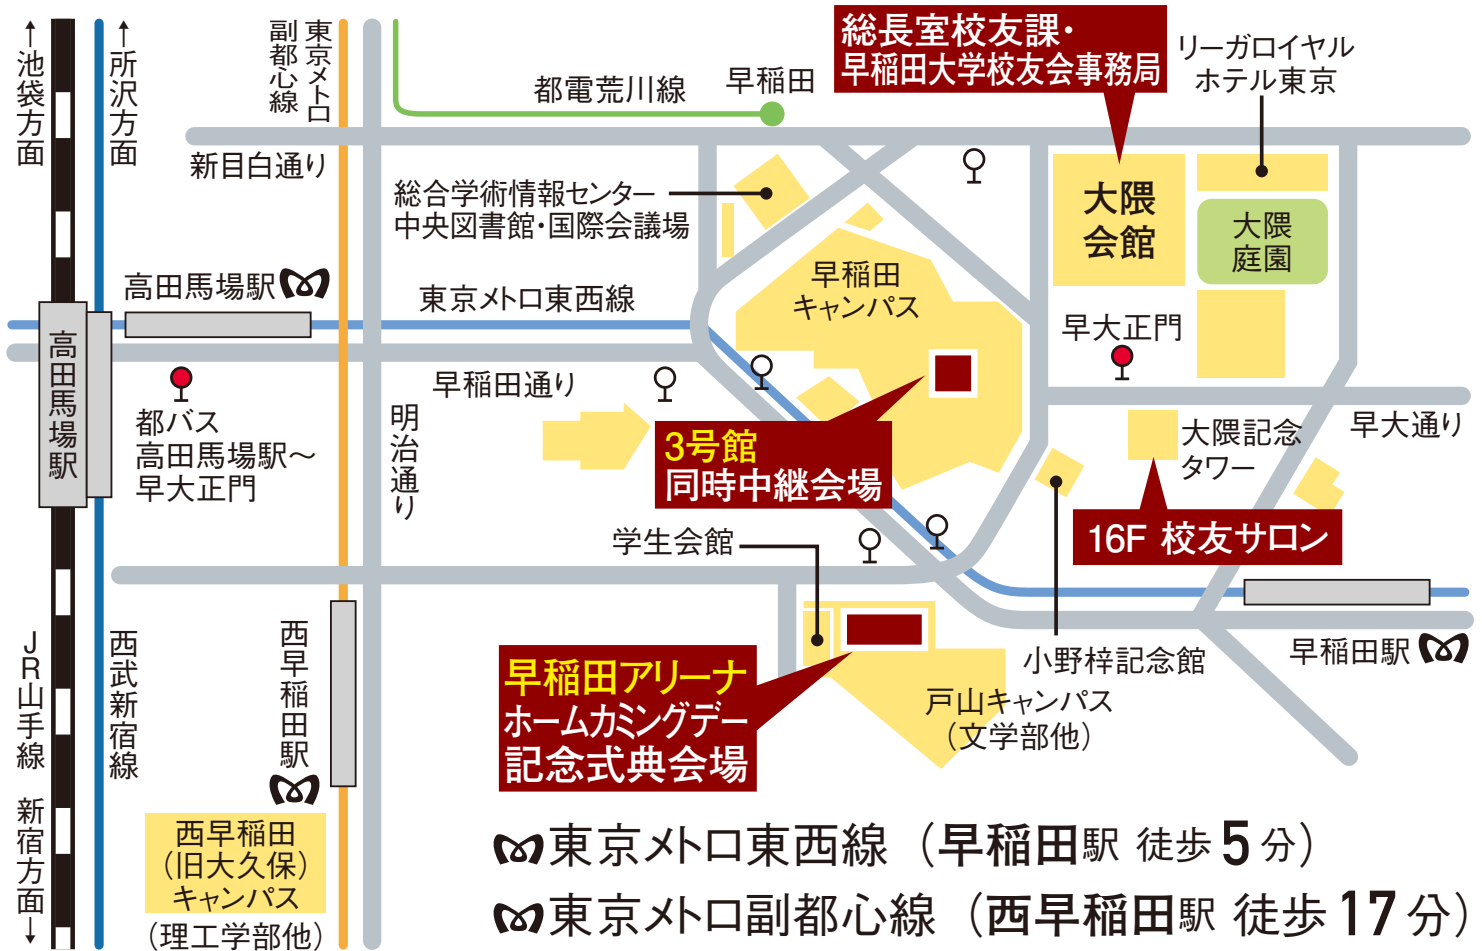

# 交通のご案内

🚇 東京メトロ東西線 (早稲田駅 徒歩 5 分)

🚇 東京メトロ副都心線 (西早稲田駅 徒歩 17 分)

JR山手線 (高田馬場駅 徒歩 20 分)

🚏 都バス (高田馬場駅～早大正門)

🚇 都電荒川線 (早稲田駅 徒歩 5 分)

🚇 西武新宿線 (高田馬場駅 徒歩 20 分)