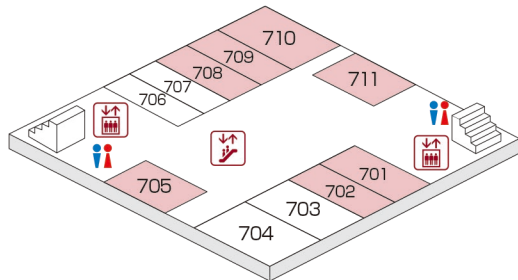

## 11号館 6F/7F/8F

### 7F

- 701 昭和41年卒経済学科松村ゼミ  
(農村問題対策研究会)
- 702 昭和41年第一政治経済学部1年G組クラス会  
(大義会)
- 705 久和会 (昭和41年卒商学部ワ組)
- 708 昭和41年法学部Eクラス会
- 709 昭和41年卒理工学部土木工学科クラス会
- 710 昭和41年卒教育学部国語国文学科同期会
- 711 早稲田大学政経軟式野球部OB会  
(昭和41年卒)

11号館 6F

11号館 7F

11号館 8F