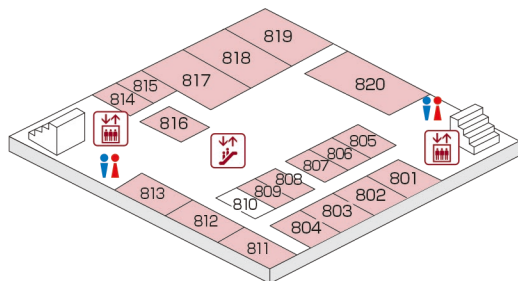

## 11号館 6F/7F/8F

### 8F

- 801 1971年卒理工学部電気通信学科クラス会
- 802 生物学専修昭和46年卒クラス会
- 803 稲門地学第4期会
- 804 昭和38年卒第一法学部G組同窓会
- 805 昭和41年卒第一商学部英語力組
- 806 昭和41年卒業法学部L組クラス会
- 807 昭和47年卒法学部語学13クラス
- 808 昭和56年卒政治経済学部堀家ゼミ同期会
- 809 第1政経学部経済学科十文字君のクラス
- 811 井伊玄太郎ゼミよき社会の会
- 812 昭和47年商学部卒ワ組
- 813 昭和46年政経卒9組クラス会
- 814 鶴岡ゼミ46年会
- 815 1981年卒法学部F23クラス会
- 816 邦文速記研究会平成3年卒業生の会
- 817 昭和47年卒一文I(アイ)クラス&露文
- 818 昭和46年理工学部工業経営卒同窓会
- 819 早稲田機友会
- 820 1999年次稲門会(平成11年卒)(W95会)

11号館 6F

11号館 7F

11号館 8F