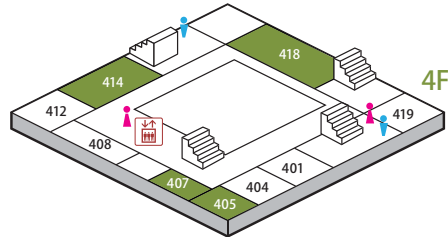

[同窓会集合場所のご案内]

事前にお申込みいただいた方に
同窓会集合場所をご用意しています。

▶7号館 2F/3F/4F

2F

- 203 早稲田大学商学部名取ゼミOB会
- 204 イバロー会(58-口組)
- 205 稲門フィルテリー(早大切手研究会OBの会)
- 206 1962年3月卒業第一理工学部資源工学科
- 209 1979年次稲門会(54ら会)
- 218 井伊玄太郎ゼミ 卒業生によるあとゼミ
- 219 早稲田応用化学会(応用化学科卒業生の会)
- 220 早稲田機友会(機械工学科卒業生)
- 221 理工学部工業経営学科38会
- 222 昭和37年卒第一商学部チ組会

3F

- 304 62年卒Y会
- 305 昭和37年卒第一理工学部電気工学科(ewe1962)
- 319 昭和42年卒一法I組クラス会
- 321 昭和42年卒一法Gクラス

4F

- 405 昭和42年卒、早稲田大学マンドリン楽部同期会
- 407 昭和42年卒法学F組クラス会
- 414 昭和42年卒 英文Cクラス会
- 418 36会

▶8号館 3F/4F

3F

- 307 早大32史学会
- 309 早数7の会(理工学部数学科7回生)
- 310 1967年卒一文心理クラス会
- 311 三七穂会
- 312 文学部英文学科ABCクラス