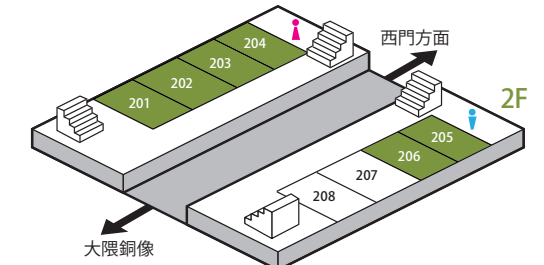

▶10号館 2F/3F/4F

2F

- 201 教育学部O組
- 202 昭和42年卒地理歴史専修
- 203 よんに稲土会
- 204 昭和42年卒電気工学科同窓会
- 205 昭和37年第一文学部社会学専修クラス会
- 206 光藤会(昭和37年卒第一法学部)