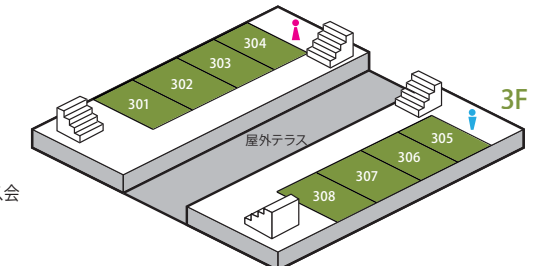

▶10号館 2F/3F/4F

2F

- 201 教育学部O組
- 202 昭和42年卒地理歴史専修
- 203 よんに稲土会
- 204 昭和42年卒電気工学科同窓会
- 205 昭和37年第一文学部社会学専修クラス会
- 206 光藤会(昭和37年卒第一法学部)

3F

- 301 1984年次稲門会
- 302 昭和52年専攻科(英語英文学)修了生の会
- 303 昭和52年卒法学11組クラス会
- 304 昭和60年卒政経・勝村ゼミOBの会
- 305 1977年卒業国語国文学科卒業生の会
- 306 昭和43年卒教育学部社会科地理歴史専修合同クラス会
- 307 S43年卒教育学部地歴専修連合クラス会
- 308 早稲田政経7221会