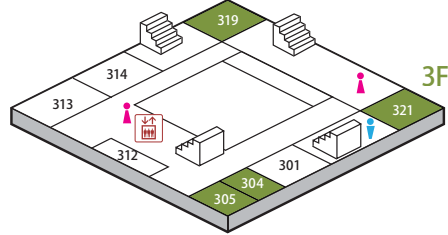

[同窓会集合場所のご案内]

事前にお申込みいただいた方に
同窓会集合場所をご用意しています。

▶7号館 2F/3F/4F

2F

- 203 早稲田大学商学部名取ゼミOB会
- 204 イバロー会(58-口組)
- 205 稲門フィルテリー(早大切手研究会OBの会)
- 206 1962年3月卒業第一理工学部資源工学科
- 209 1979年次稲門会(54ら会)
- 218 井伊玄太郎ゼミ 卒業生によるあとゼミ
- 219 早稲田応用化学会(応用化学科卒業生の会)
- 220 早稲田機友会(機械工学科卒業生)
- 221 理工学部工業経営学科38会
- 222 昭和37年卒第一商学部チ組会

3F

- 304 62年卒Y会
- 305 昭和37年卒第一理工学部電気工学科(ewe1962)
- 319 昭和42年卒一法I組クラス会
- 321 昭和42年卒一法Gクラス

4F

- 405 昭和42年卒、早稲田大学マンドリン楽部同期会
- 407 昭和42年卒法学F組クラス会
- 414 昭和42年卒 英文Cクラス会
- 418 36会

▶8号館 3F/4F

3F

- 307 早大32史学会
- 309 早数7の会(理工学部数学科7回生)
- 310 1967年卒一文心理クラス会
- 311 三七穂会
- 312 文学部英文学科ABCクラス