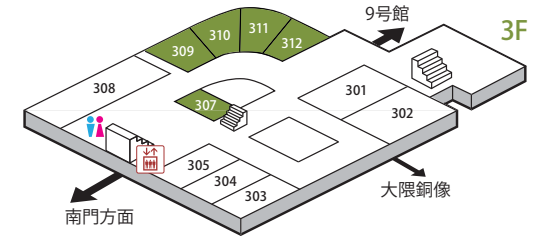

[同窓会集合場所のご案内]

事前にお申込みいただいた方に
同窓会集合場所をご用意しています。

▶7号館 2F/3F/4F

2F

- 203 早稲田大学商学部名取ゼミOB会
- 204 イバロー会(58-口組)
- 205 稲門フィルテリー(早大切手研究会OBの会)
- 206 1962年3月卒業第一理工学部資源工学科
- 209 1979年次稲門会(54ら会)
- 218 井伊玄太郎ゼミ 卒業生によるあとゼミ
- 219 早稲田応用化学会(応用化学科卒業生の会)
- 220 早稲田機友会(機械工学科卒業生)
- 221 理工学部工業経営学科38会
- 222 昭和37年卒第一商学部チ組会

3F

- 304 62年卒Y会
- 305 昭和37年卒第一理工学部電気工学科(ewe1962)
- 319 昭和42年卒一法I組クラス会
- 321 昭和42年卒一法Gクラス

4F

- 405 昭和42年卒、早稲田大学マンドリン楽部同期会
- 407 昭和42年卒法学F組クラス会
- 414 昭和42年卒 英文Cクラス会
- 418 36会

▶8号館 3F/4F

3F

- 307 早大32史学会
- 309 早数7の会(理工学部数学科7回生)
- 310 1967年卒一文心理クラス会
- 311 三七穂会
- 312 文学部英文学科ABCクラス