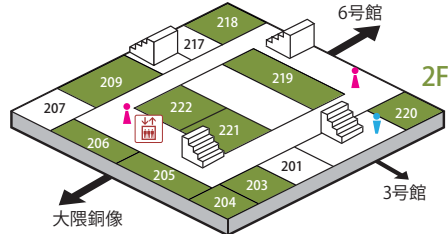

[同窓会集合場所のご案内]

事前にお申込みいただいた方に
同窓会集合場所をご用意しています。

▶7号館 2F/3F/4F

2F

- 203 早稲田大学商学部名取ゼミOB会
- 204 イバロー会(58-口組)
- 205 稲門フィルテリー(早大切手研究会OBの会)
- 206 1962年3月卒業第一理工学部資源工学科
- 209 1979年次稲門会(54ら会)
- 218 井伊玄太郎ゼミ 卒業生によるあとゼミ
- 219 早稲田応用化学会(応用化学科卒業生の会)
- 220 早稲田機友会(機械工学科卒業生)
- 221 理工学部工業経営学科38会
- 222 昭和37年卒第一商学部チ組会

3F

- 304 62年卒Y会
- 305 昭和37年卒第一理工学部電気工学科(ewe1962)
- 319 昭和42年卒一法I組クラス会
- 321 昭和42年卒一法Gクラス

4F

- 405 昭和42年卒、早稲田大学マンドリン楽部同期会
- 407 昭和42年卒法学F組クラス会
- 414 昭和42年卒 英文Cクラス会
- 418 36会

▶8号館 3F/4F

3F

- 307 早大32史学会
- 309 早数7の会(理工学部数学科7回生)
- 310 1967年卒一文心理クラス会
- 311 三七穂会
- 312 文学部英文学科ABCクラス