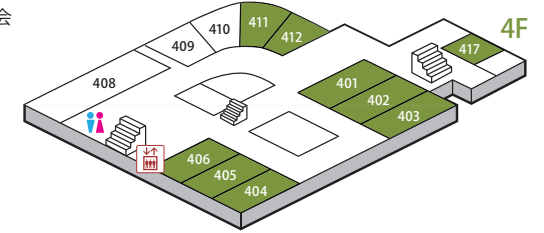

4F

- 401 昭和37年卒第一文学部国史専修クラス会
- 402 昭和38年度入学 第一文学部 美術専修クラス会
- 403 1法33Aクラス会
- 404 昭和37年卒業1仏文A,Bクラス
- 405 S37二法1Kクラス会
- 406 早大一文国文科37年卒クラス会
- 411 S.37第一商学部八組
- 412 早稲田大学教社33期(S37年卒)
- 417 酒枝ゼミ・昭和37年卒業同期会