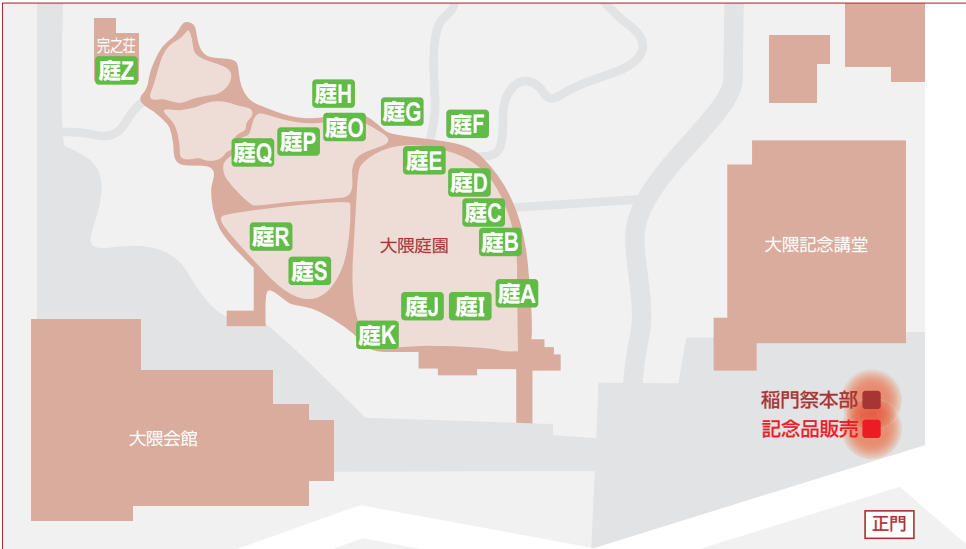

● 10号館

- 10A 甲州ワイン・甲斐絹ネクタイ／山梨県支部

物販・紹介ゾーン

● 1号館

- 1A 記念写真の撮影・販売／社学稲門会
- 1B 1C 早稲田カード入会キャンペーン／大学校友課・カード各社
- 1E 1F 早稲田グッズ販売／早稲田大学生生活協同組合

● 2号館

- 2A 現役学生ガイドによるキャンパスツアー／大学広報室広報課
- 2B 2C 早稲田チャリティバザー／WAVOC
- 2D 早稲田佐賀学園と唐津市の紹介／大隈記念早稲田佐賀学園・唐津市
- 2E 「早稲田祭2013」広報／「早稲田祭2013」運営スタッフ
- 2F 校友版オリジナルがんばんベッセルバッグ／京都府支部御車会×南三陸ミシン工房×イナホ678party
- 2G 誕生日天気図販売／稲門予報士会

● 8号館

8A 記念グッズ販売／NPO法人ワセダクラブ

8B

角帽・ベナント・マスコット帽子各記念品／記念ベナント オギワラ

8C

Tシャツ等の物品販売／1974年次稲門会

相談ゾーン

● 2号館

- 2J 司法書士無料法律相談／司法書士稲門会
- 2K 税務無料相談会／税理士稲門会
- 2L 遺言相続離婚等、事業許可入管等無料相談／行政書士稲門会
- 2M 無料経営相談／中小企業診断士稲門会
- 2N 年金・労務の無料相談／社会保険労務士稲門会
- 2O 不動産よろず相談／不動産稲門会
- 2P 無料法律相談／稲門法書会

稲門祭記念品販売所・福引券投票箱

9:00~12:00 記念会堂前
10:00~14:00 大隈講堂前／南門前／8号館前／11号館前

大隈庭園

- 庭A 23区の案内及び入会受付／東京都23区支部（入会案内）
- 庭B 寿司販売／杉並稲門会
- 庭C 全国銘酒試飲会／東京都23区支部（全国銘酒試飲会）
- 庭D 蒲田名物の羽根つき餃子／大田稲門会
- 庭E お餅・練馬大根酵母の手造りパン販売／練馬稲門会
- 庭F 焼きそば・ドリンク類販売／品川稲門会
- 庭G やきとり・ビール・ウーロン茶販売／世田谷稲門会
- 庭H アルコール飲料（カクテル）の販売／渋谷稲門会
- 庭I 江戸小物・その他グッズ販売／中央稲門会・中野稲門会
- 庭J 似顔絵コーナー／豊島稲門会
- 庭K 連句会（笠置俳諧）／江東稲門会
- 庭O ワイン・コーヒー・紅茶・お茶販売／TWN稲門女性ネットワーク
- 庭D 蒲鉾・日本酒・海運カレー販売／神奈川県支部
- 庭Q 生ビール・おつまみ各種販売／リーガロイヤルホテル東京
- 庭R 三多摩名産品（樽酒等）／東京三多摩支部（サロン・ド・三多摩）
- 庭S やきとり・お弁当販売／食べ物屋稲門会
- 庭Z 茶席（抹茶無料サービス）／早稲田大学茶道研究会（協賛 京懐石柿傳、御菓子処さゝま）